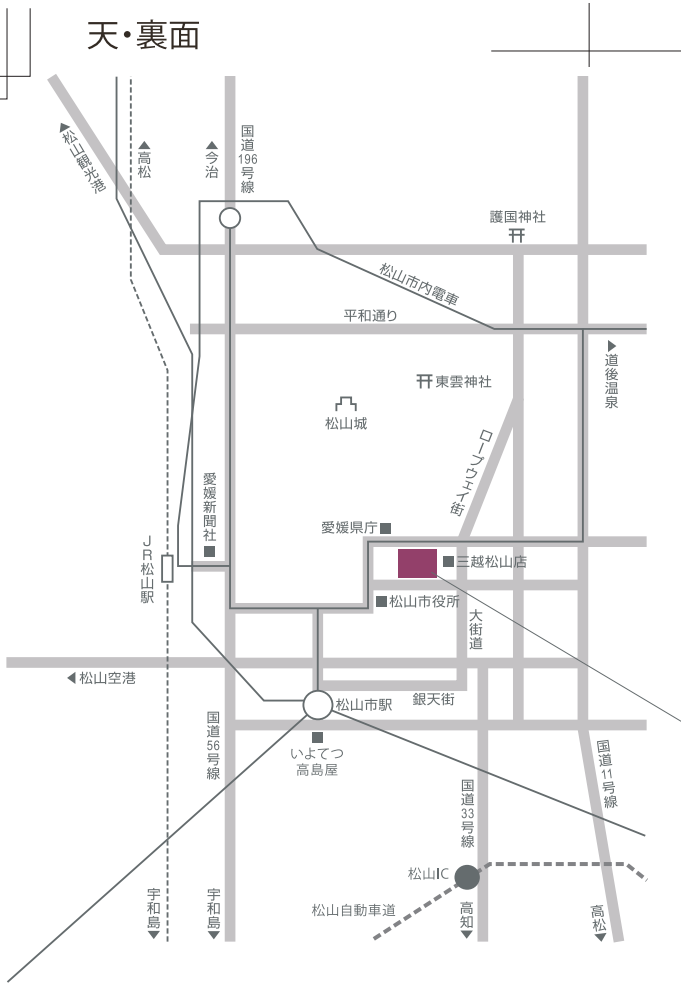

天・裏面

交通案内

- 松山空港から
バス ▶▶▶▶ 約30分
タクシー ▶▶▶ 約20分
(一番町バス停下車)
- 松山観光港から
バス ▶▶▶▶ 約40分
タクシー ▶▶▶ 約30分
- JR松山駅から
バス ▶▶▶▶ 約10分
タクシー ▶▶▶ 約8分
市内電車 ▶▶▶▶ 約10分(大街道電停下車)
- 松山インターチェンジから
車で約25分

ANAクラウンプラザホテル松山

〒790-8520 愛媛県松山市一番町3丁目2-1
TEL.089(933)5511(代)
www.anahotelmatsuyama.com

ANAクラウンプラザホテル松山 契約駐車場ご案内

フラワーパーキング tel.089.931.0388
二番町店WEST

フラワーパーキング tel.089.946.1881

ANAクラウンプラザホテル松山 tel.089.933.5511

○上記駐車場料金につきましては、ご婚礼のお客様は5時間、ご宴会のお客様は3時間の無料優待とさせていただきます。ご利用宴会場のクローカー係員に各駐車場でお受取の「駐車券」をご提示下さい。(本館クローカー4階・南館クローカー1階)